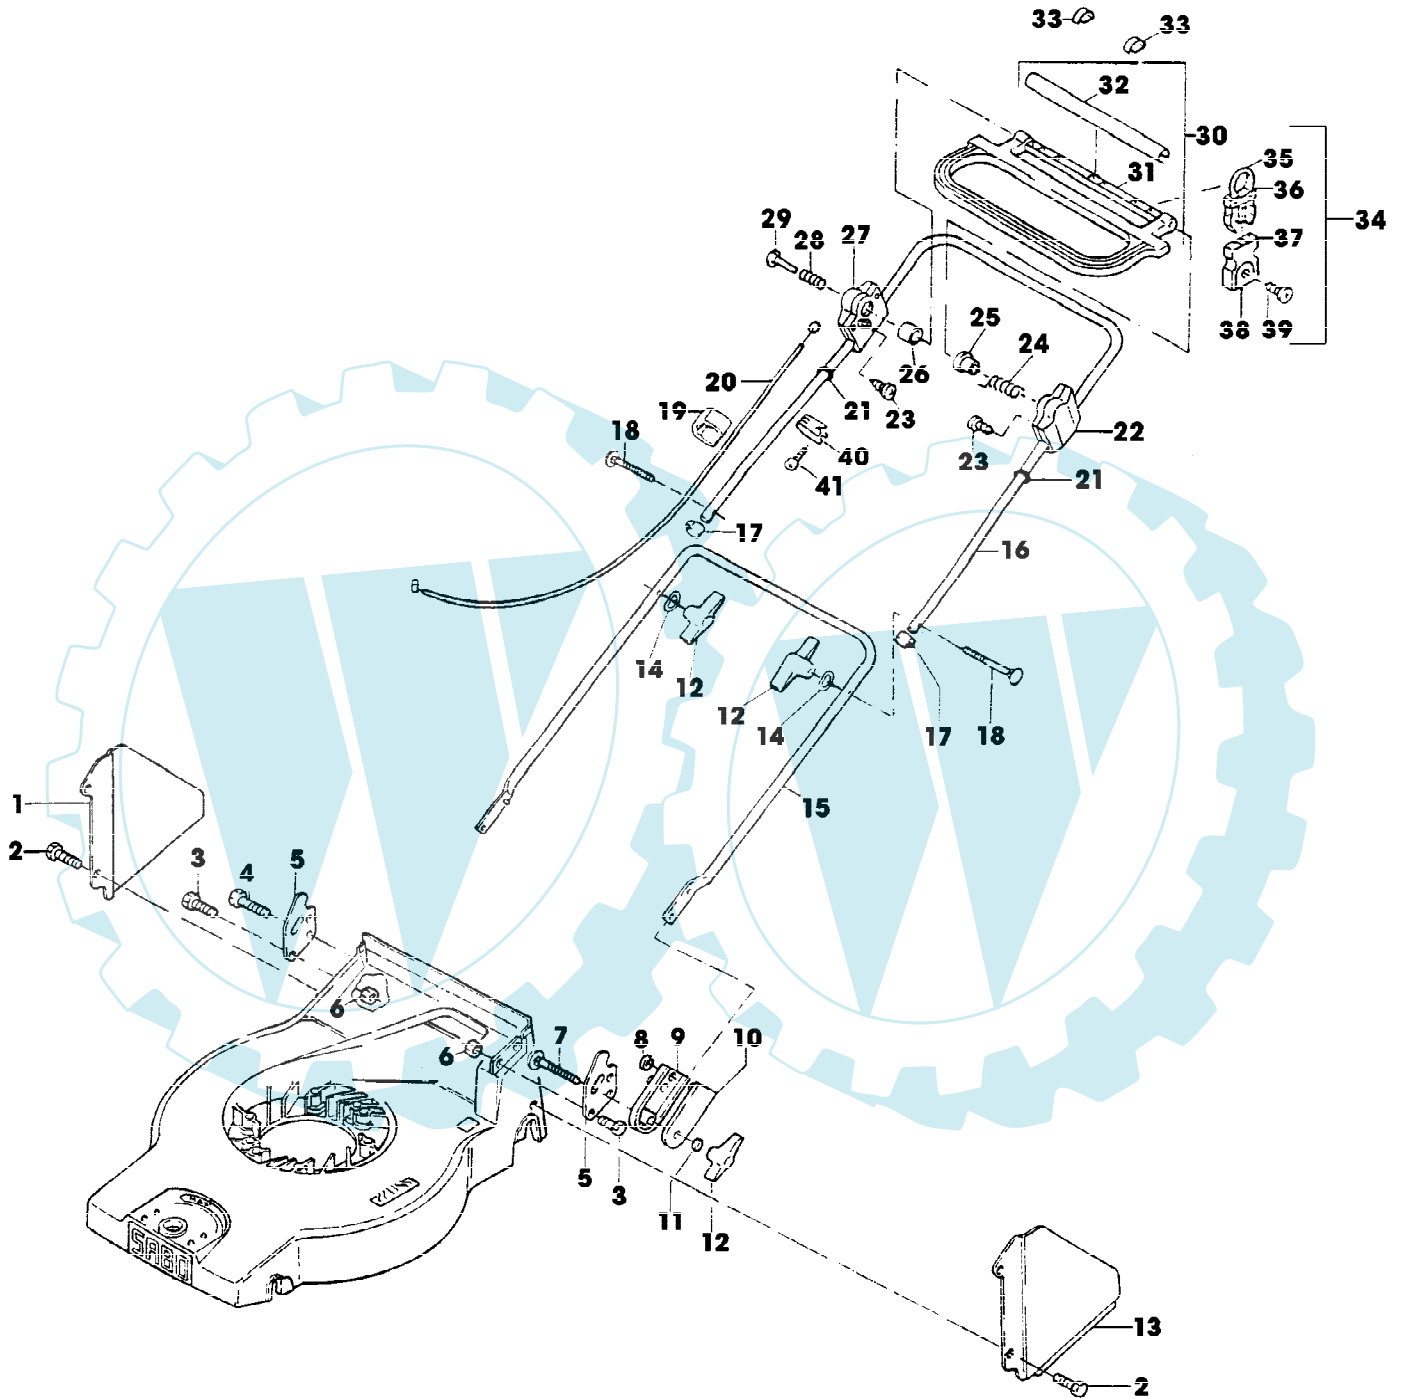

43-ESH EDV-NR.SA284, SA285 VON 051103-076350  
AUFKLEBER

Reihennummer	Artikelnummer	Menge	Description
1	SA16350	1	AUFKLEBER
2	SA34669	1	AUFKLEBER (SUB FOR SA16353)
3	SA34768	1	AUFKLEBER (ORD SA35219)
4	SA34769	1	AUFKLEBER (ORD SA35219)
5	SA16352	1	AUFKLEBER
6	SA13820	1	AUFKLEBER

43-ESH EDV-NR.SA284, SA285 VON 051103-076350  
FANGTUCH

SA000524

43-ESH EDV-NR.SA284, SA285 VON 051103-076350  
FANGTUCH

Reihennummer	Artikelnummer	Menge	Description
1	SA34593	1	KLAPPE ASSY
2		1	NSEP (ORD SA34593)
3		1	NSEP (ORD SA34593)
4		2	NSEP (ORD SA34593)
5		2	NSEP (ORD SA34593)
6	SA31460	1	HALTER *
7	SA16557	1	GRIFF *
8	SA31461	1	GRASFANGBEHAELTER
9	SA17715	2	FEDERKLEMME (A)
10		2	3,9X5,7 (ORD SA15541, SA15200, SA15410)
11	SA16559	1	KLAPPE (A) WERDEN NUR NOCH IN PACKMENGEN GELIEFERT