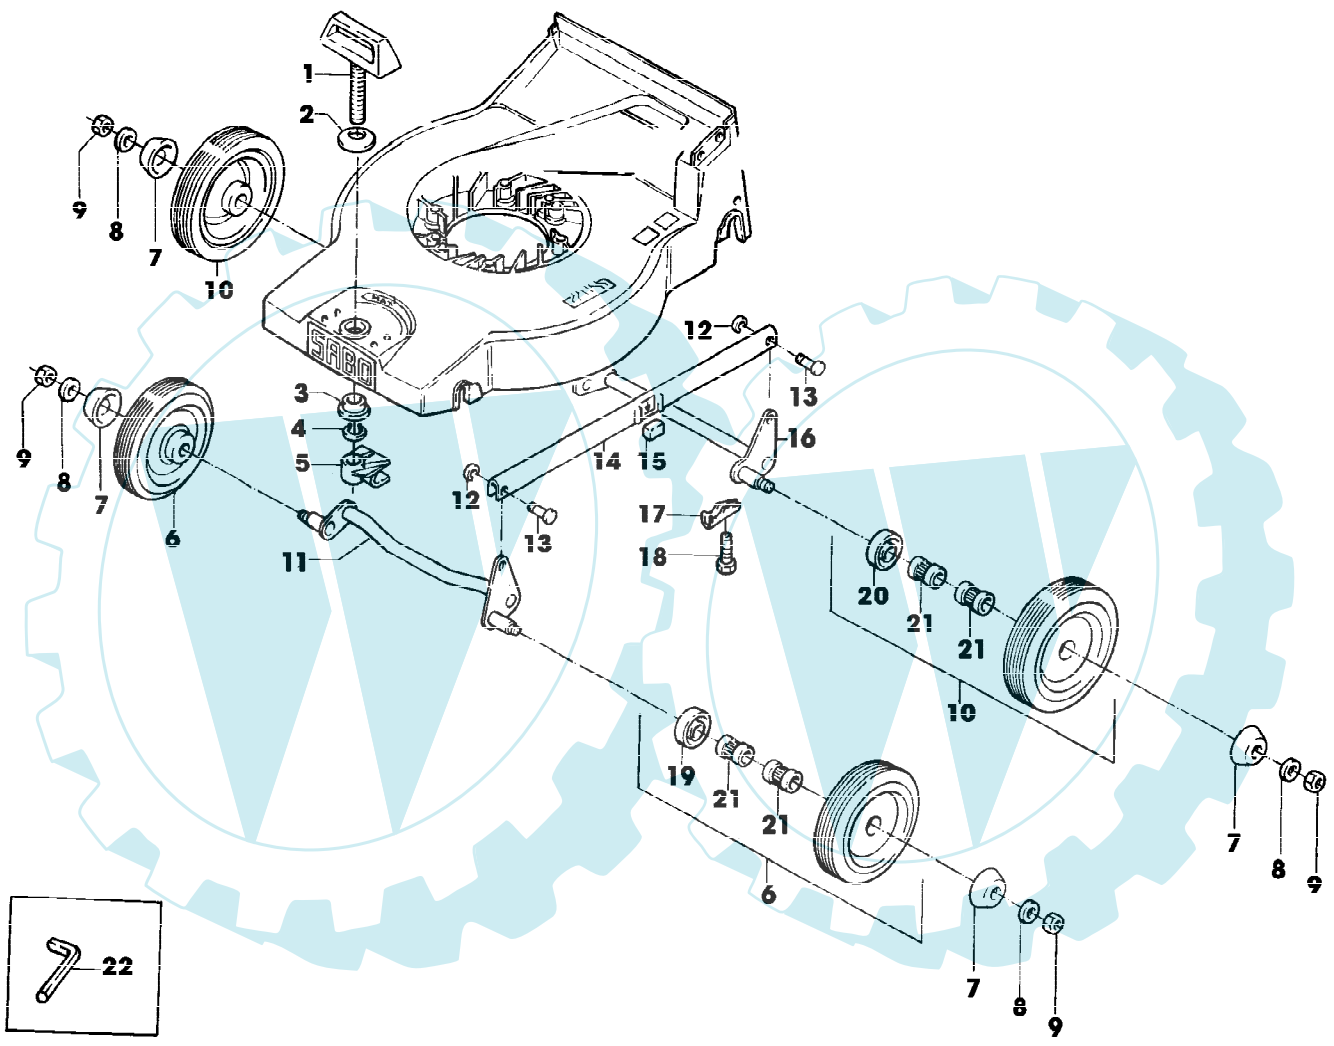

10,11,12,13,14,15,16,

19,20, SA15726

(A) WERDEN NUR NOCH IN PACKMENGEN

GELIEFERT

(B) AUSFUEHRUNG SCHWEIZ

43-ESH EDV-NR.SA284, SA285 VON 051103-076350  
VORDER- UND HINTERACHSE

SA000617

43-ESH EDV-NR.SA284, SA285 VON 051103-076350  
VORDER- UND HINTERACHSE

Page 10 of 10

Reihennummer	Artikelnummer	Menge	Description
1	SA15168	1	GRIFF *
2	SA15169	1	FEDER
3	SA11251	1	KUGELLAGER
4	SA15691	1	SPRENGRING 9
5	SA15170	1	SCHALTKONSOLE
6	SA33189	2	RAD (ORD ASSY SA35401) [051103-056852]
	SA34075	2	RAD (A) [056853-]
7	SA15199	4	RADKAPPE (FOR SA33189, SA33190)
	SA34393	2	KAPPE (FOR SA34075)
	SA36555	2	DECKEL (FOR SA34392) (SUB FOR SA33231)
8	SA15213	4	UNTERLEGSCHIEBE (B) A8,4
9	14M7327	4	SICHERUNGSMUTTER (B) M8 (SUB FOR SA11998)
10	SA33190	2	RAD (ORD ASSY SA35403) [051103-056852]
	SA34392	2	RAD KPL. MIT BEREIFUNG (C) [056853-]
11	SA15171	1	ACHSE FRONT
12	H120499	2	FEDERMUTTER (B) (SUB FOR SA31710)
13	SA17006	2	BOLZEN 6H11X13,5
14	SA15173	1	VERBINDUNGSSTANGE
15	SA15191	1	ANSCHLAG
16	SA15172	1	ACHSE REAR
17	SA36388	4	KLEMME (SUB FOR SA15174)
18	SA17604	6	SCHRAUBE * (B) M5X10
19	SA15198	2	DICHTSCHEIBE (FOR SA33189)
	SA35229	4	SCHEIBE (FOR SA34075, SA34392)
20	SA15198	2	DICHTSCHEIBE
21	SA12316	8	NADELLAGER (FOR SA33189, SA33190) HK 1212
	SA33229	8	KUGELLAGER (FOR SA34075, SA34392)
22	SA18331	1	INNEN-6KT.SCHRAUBENDR.-SATZ 6 L (A) WENN BESTAND AUFGEBRAUCHT BESTELLE BAUGRUPPE SA35401  (B) WERDEN NUR NOCH IN PACKMENGEN GELIEFERT  (C) WENN BESTAND AUFGEBRAUCHT BESTELLE BAUGRUPPE SA35403