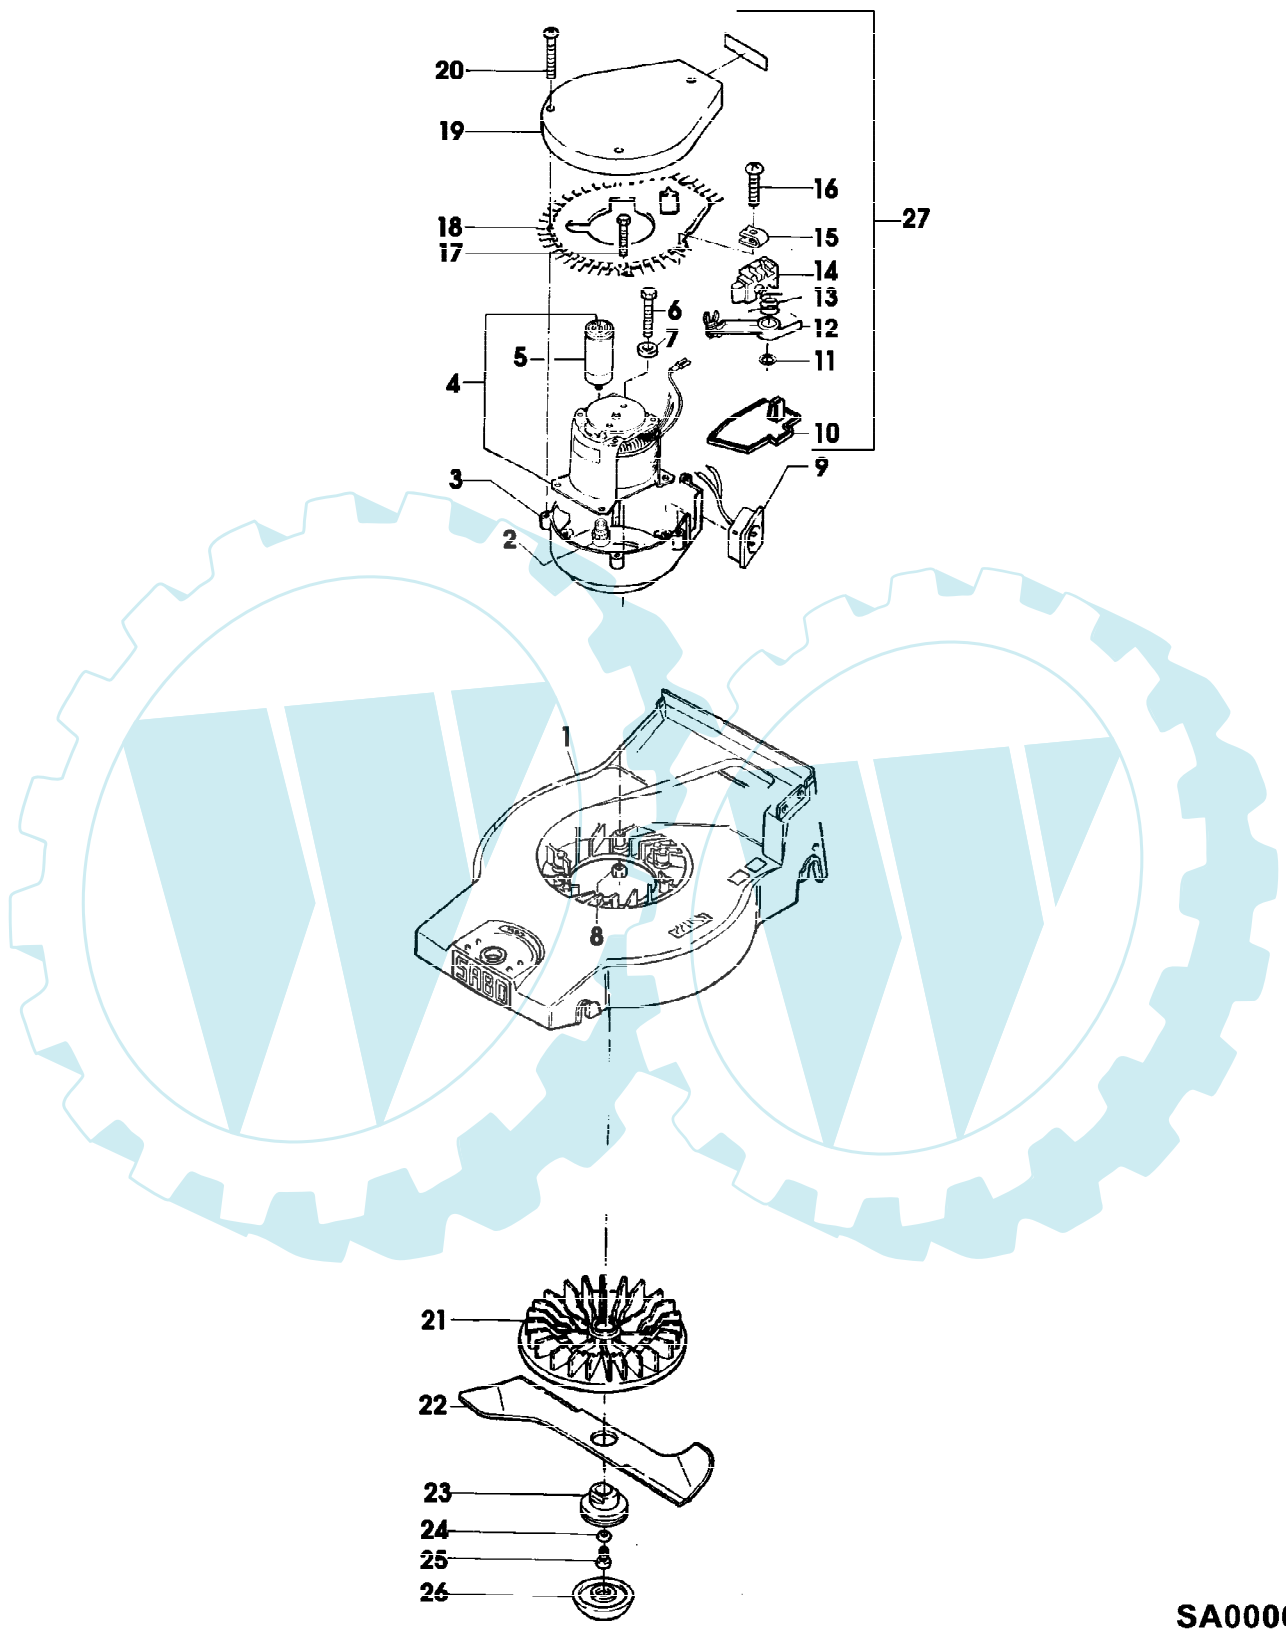

43-ESH EDV-NR.SA284, SA285 VON 051103-076350
GEHAEUSE, MOTOR, MESSERBALKEN

SA000614

43-ESH EDV-NR.SA284, SA285 VON 051103-076350
GEHAEUSE, MOTOR, MESSERBALKEN

Page 8 of 10

Reihennummer	Artikelnummer	Menge	Description
1	SA33428	1	MAEHGEHAEUSE
2	SA11239	4	DISTANZSTUECK
3	SA16500	1	HALTER *
4	SA11189	1	ELEKTROMOTOR ASSY, 1300W (ORD SA34274, SA34275) [051103-052184]
	SA34274	1	ELEKTROMOTOR ASSY, 1300W [052185-]
5	SA19291	1	KONDENSATOR * (FOR SA11189)
	SA30966	1	KONDENSATOR * (FOR SA34274)
6	SA11188	4	SECHSKANTSCHRAUBE M6X50
7	SA16504	4	SCHEIBE
8	SA11244	4	SICHERUNGSMUTTER (A) M6
9	SA15725	1	ELEKTR. STECKVERB. FUELLST.
	SA15856	1	ELEKTR. STECKVERB. KLEMME (B)
10	SA30936	1	DECKEL
11	SA18745	1	WELLEGELENKSICHERUNGSSTIFT
12	SA30494	1	HEBEL
13	SA11316	2	FEDER
14	SA30476	1	SCHALTER
15	SA11311	1	KLEMME
16	SA12182	1	SCHRAUBE * (A) 4,2X19
17	SA16267	3	SCHRAUBE * (A) 4,2X13
18	SA16506	1	LUFTFUEHRUNG [051103-052184]
	SA34275	1	LUFTFUEHRUNG [052185-]
19	SA16507	1	HAUBE
20	SA16268	3	SCHRAUBE * 4,2X32
21	SA35232	1	LUEFTER
22	SA15166	1	MESSER
23	SA16509	1	FLANSCH
24	SA15233	1	FEDERRING A8
25	SA15570	1	SCHRAUBE * M8X30
26	SA16510	1	ABDECKUNG
27	SA34256	1	HAUBE ASSY INCL KEYS

10,11,12,13,14,15,16,

19,20, SA15726

(A) WERDEN NUR NOCH IN PACKMENGEN

GELIEFERT

(B) AUSFUEHRUNG SCHWEIZ