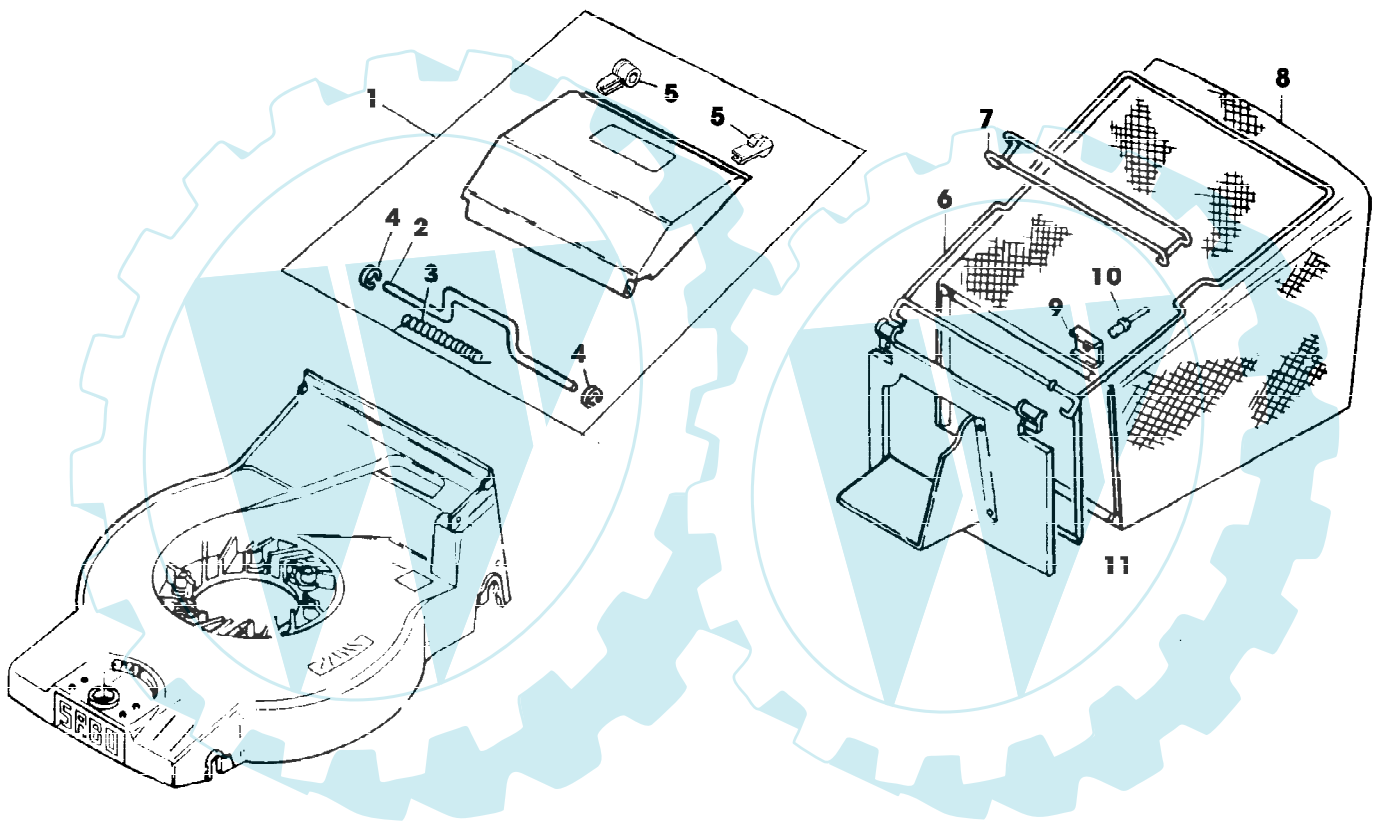

43-ESH EDV-NR.SA284, SA285 VON 051103-076350  
AUFKLEBER

Reihennummer	Artikelnummer	Menge	Description
1	SA16350	1	AUFKLEBER
2	SA34669	1	AUFKLEBER (SUB FOR SA16353)
3	SA34768	1	AUFKLEBER (ORD SA35219)
4	SA34769	1	AUFKLEBER (ORD SA35219)
5	SA16352	1	AUFKLEBER
6	SA13820	1	AUFKLEBER

43-ESH EDV-NR.SA284, SA285 VON 051103-076350  
FANGTUCH

SA000524

43-ESH EDV-NR.SA284, SA285 VON 051103-076350  
FANGTUCH

Reihennummer	Artikelnummer	Menge	Description
1	SA34593	1	KLAPPE ASSY
2		1	NSEP (ORD SA34593)
3		1	NSEP (ORD SA34593)
4		2	NSEP (ORD SA34593)
5		2	NSEP (ORD SA34593)
6	SA31460	1	HALTER *
7	SA16557	1	GRIFF *
8	SA31461	1	GRASFANGBEHAELTER
9	SA17715	2	FEDERKLEMME (A)
10		2	3,9X5,7 (ORD SA15541, SA15200, SA15410)
11	SA16559	1	KLAPPE (A) WERDEN NUR NOCH IN PACKMENGEN GELIEFERT